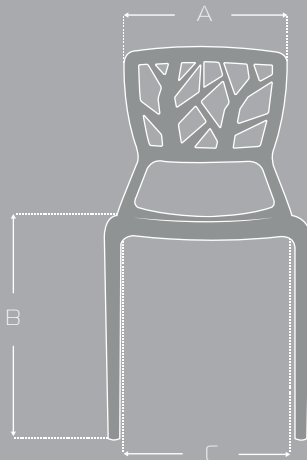

VIENTO

LÍNEA INTER

ASIENTO

Pieza en polipropileno, NO cuenta con filtro UV

Colores disponibles

VARIABLES

CARACTERÍSTICAS

Pieza en polipropileno

Silla de diseño

No posee filtro UV

MEDIDAS

	MÁX	MIN
A	39 CM	—
B	46 CM	—
C	42 CM	—
D	41 CM	—
E	28,5 CM	—
F	85 CM	—
G	42 CM	—

Las medidas pueden variar dependiendo de los materiales y componentes utilizados.