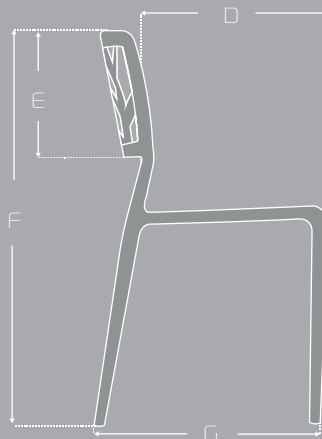

VIENTO

LÍNEA INTER

ASIENTO

Pieza en polipropileno, NO cuenta con filtro UV

Colores disponibles

VARIABLES

CARACTERÍSTICAS

Pieza en polipropileno

Silla de diseño

No posee filtro UV

MEDIDAS

	MÁX	MIN
A	39 CM	—
B	46 CM	—
C	42 CM	—
D	41 CM	—
E	28,5 CM	—
F	85 CM	—
G	42 CM	—

Las medidas pueden variar dependiendo de los materiales y componentes utilizados.